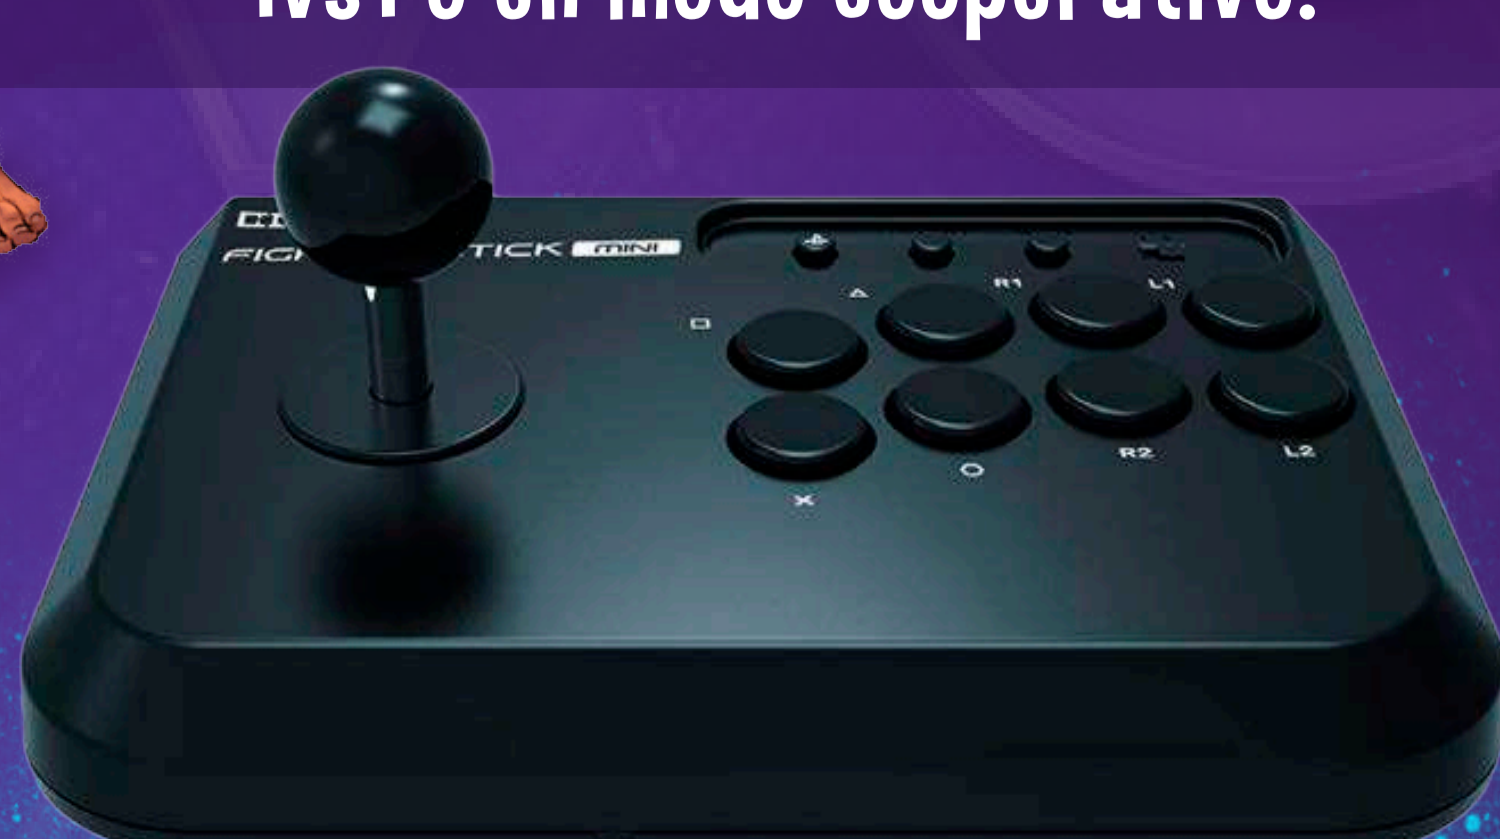

ARCADE

K.O.

Mundo mágico ahora cuenta con maquinas arcade para que la diversión nunca pare. Los arcades cuentan con más de 1000 juegos retro, cada arcade cuenta además con 2 mandos de Stick para jugar 1vs1 o en modo cooperativo.